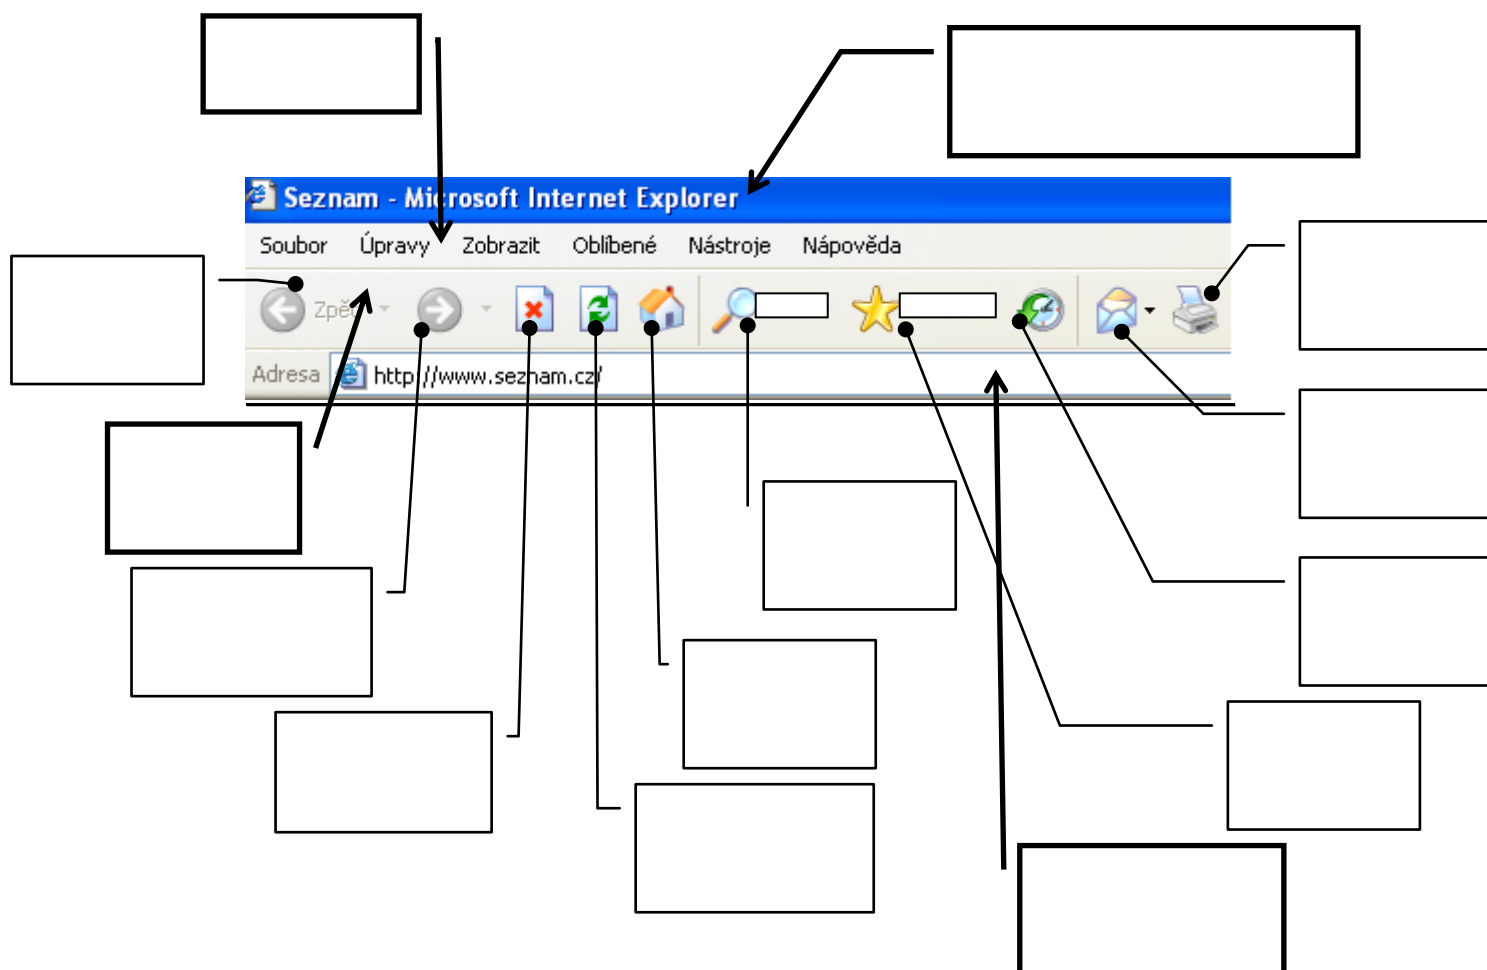

## INVESTICE DO ROZVOJE VZDĚLÁVÁNÍ

<b>Název školy</b>	Základní škola a Mateřská škola Tatenice
<b>Číslo projektu</b>	CZ. 1.07
<b>Název šablony klíčové aktivity</b>	Inovace a zkvalitnění výuky pomocí ICT
<b>Vzdělávací oblast</b>	Informační a komunikační technologie
<b>Vzdělávací období</b>	3.
<b>Předmět</b>	Informatika
<b>Téma hodiny</b>	<b>Internet – procvičování základních pojmů</b>
<b>Označení</b>	VY_32_INOVACE_17_Internet
<b>Autor</b>	Mgr. Petr Vitásek

1. Vysvětli, co je to LAN, nebo-li Lokální síť:
2. Vysvětli, co nám umožňuje a poskytuje připojení počítačů v síti:
3. Vysvětli, co je to INTERNET + jaké služby nabízí?
4. Co je to SERVER?
5. K čemu slouží Internetové vyhledávače + napiš 5 adres vyhledávacích serverů:
6. Co je to hypertextový odkaz?
7. Popiš část okna a ovládání prohlížeče:

# Internetový slovníček

**Antivir** - je program odstranění virů z počítače

Např.: AVG, AVAST, NOD32,

**Banner** - je reklamní obrázek (proužek)

**Beta verze** - je to vývojová fáze programu

**Brouzdat** - procházet

**Bit** - nejmenší jednotka počítačové informace (1,0)

**Byte** - je to datová jednotka (1 byte = bitů)

**Chat** - online komunikace v reálném čase

**Codec** - (kodek) slouží k dekódování videosouborů

**Creck** - je program, kterou se odstraní zabezpečení softwaru